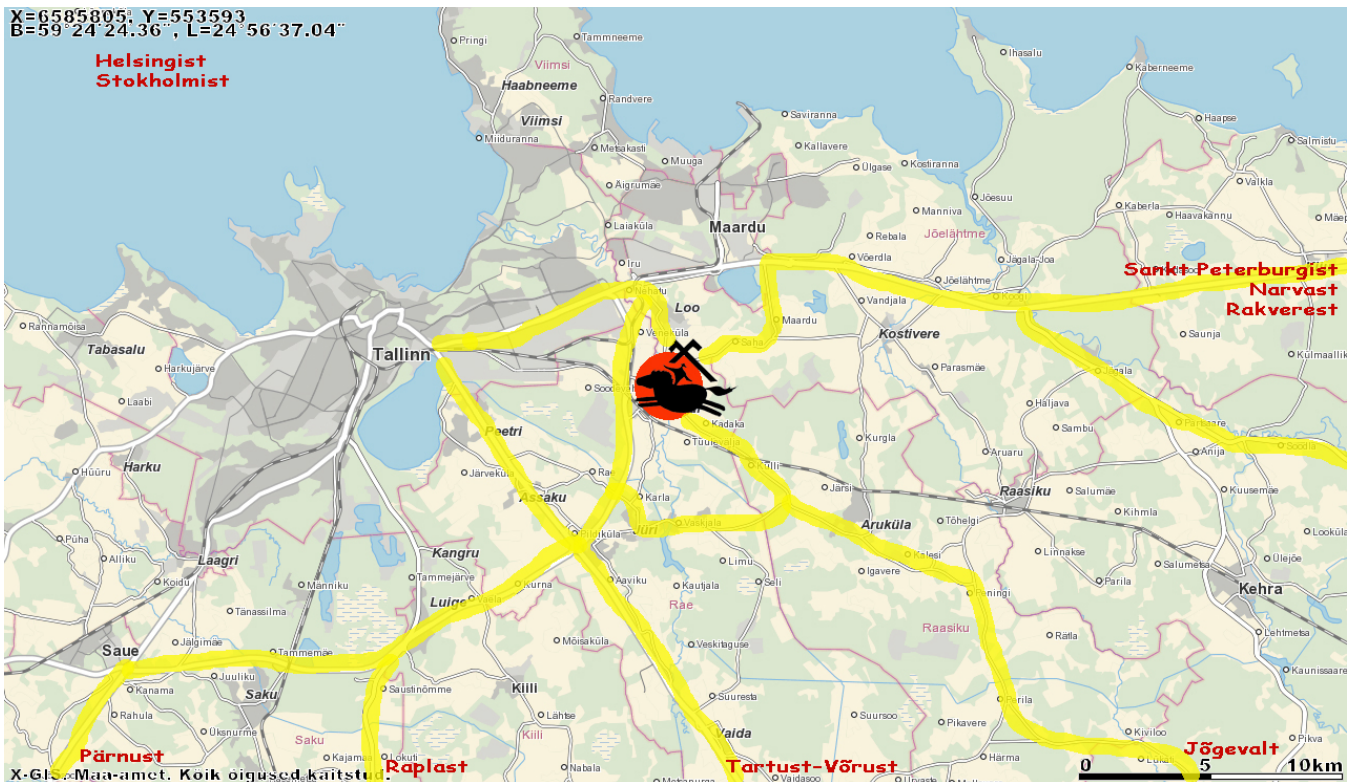

## Kohalesõidu kaart:

Neile, kes kasutavad GPS seadet, on kohaletulekul abiks koordinaadid:

**N: 59° 24.450`**  
**E: 24° 56.691`**

**Vaata lisaks:**

Platsi 3D vaade avaneb, kasutades 3D Google Map`i: <http://g.co/maps/nufq2> ehk: