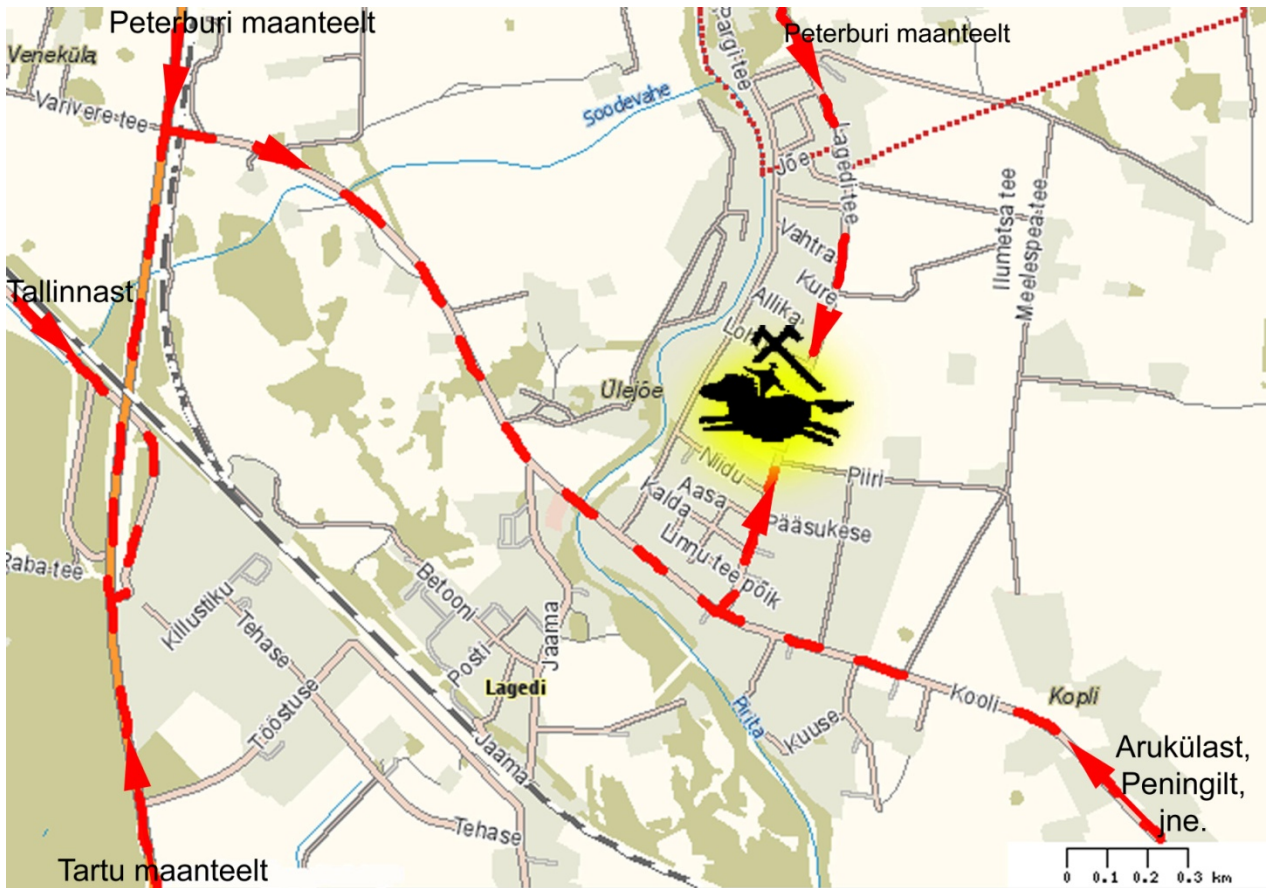

## Kohalesõidu kaart:

Neile, kes kasutavad GPS seadet, on kohaletulekul abiks koordinaadid:

**N: 59° 24.450`**  
**E: 24° 56.691`**

**Vaata lisaks:**

Platsi 3D vaade avaneb, kasutades 3D Google Map`i: <http://g.co/maps/nufq2> ehk: