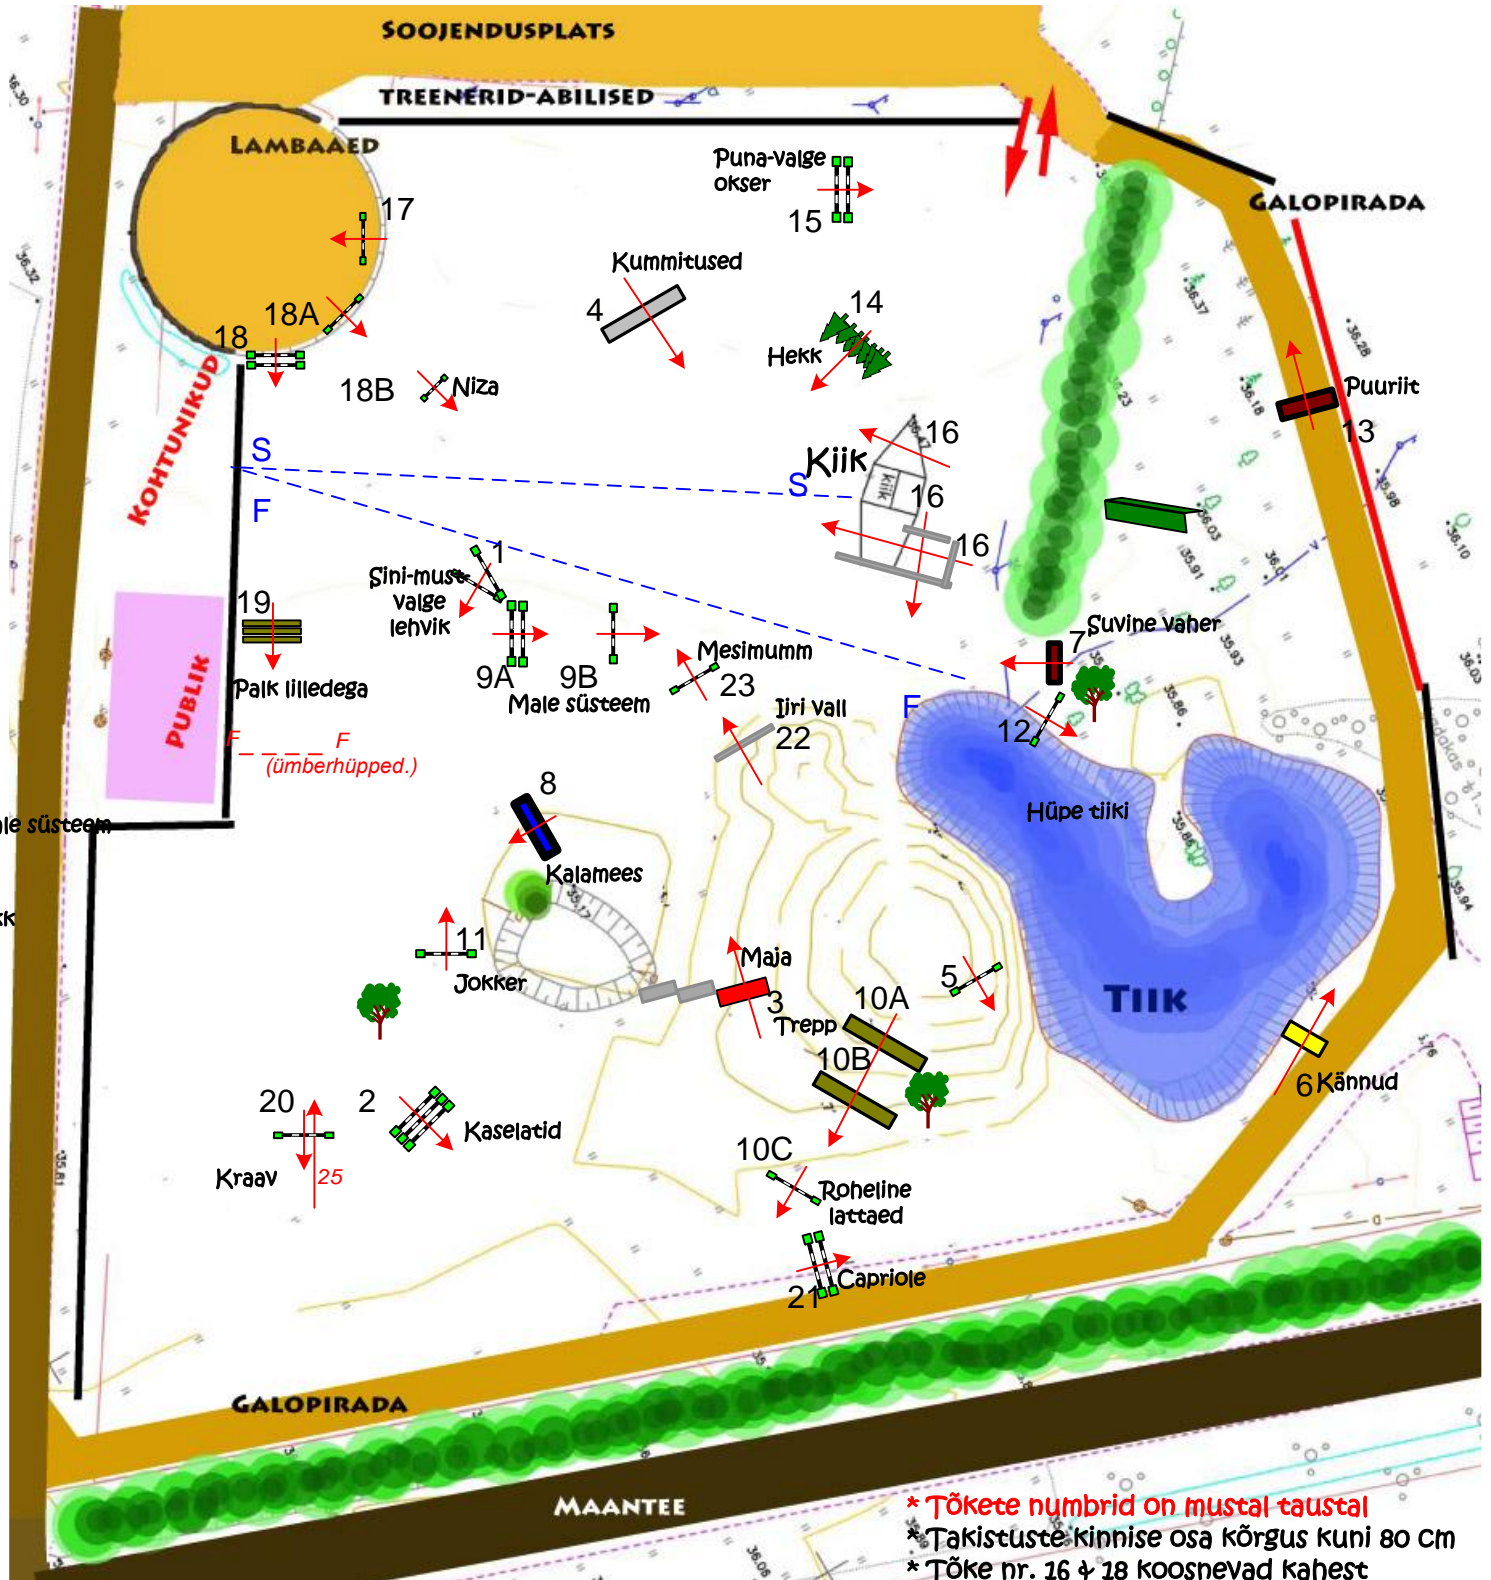

# Lagedi Derby 2015

Class No.: 2

Ühed ümberhüpped Tabel C järgi  
Start: 16:00

100

12. juuli 2015. a.

Table: A  
National RG:  
FEI RG / Art. 238.2.2  
Height: 1 m

Speed: 375 m/min  
Length: 1166 m  
Time allowed: 187 sec  
Time limit: 374 sec

Obstacles: 23  
Efforts: 26  
Penalty sec: 0  
Closed combination: 0

Jump-off: 0  
Length: m  
Time allowed: 0 sec  
Time limit: 0 sec

\* Tõkete numbrid on mustal taustal  
 \* Takistuste kinnise osa kõrgus kuni 80 cm  
 \* Tõke nr. 16 & 18 koosnevad kahest valikust