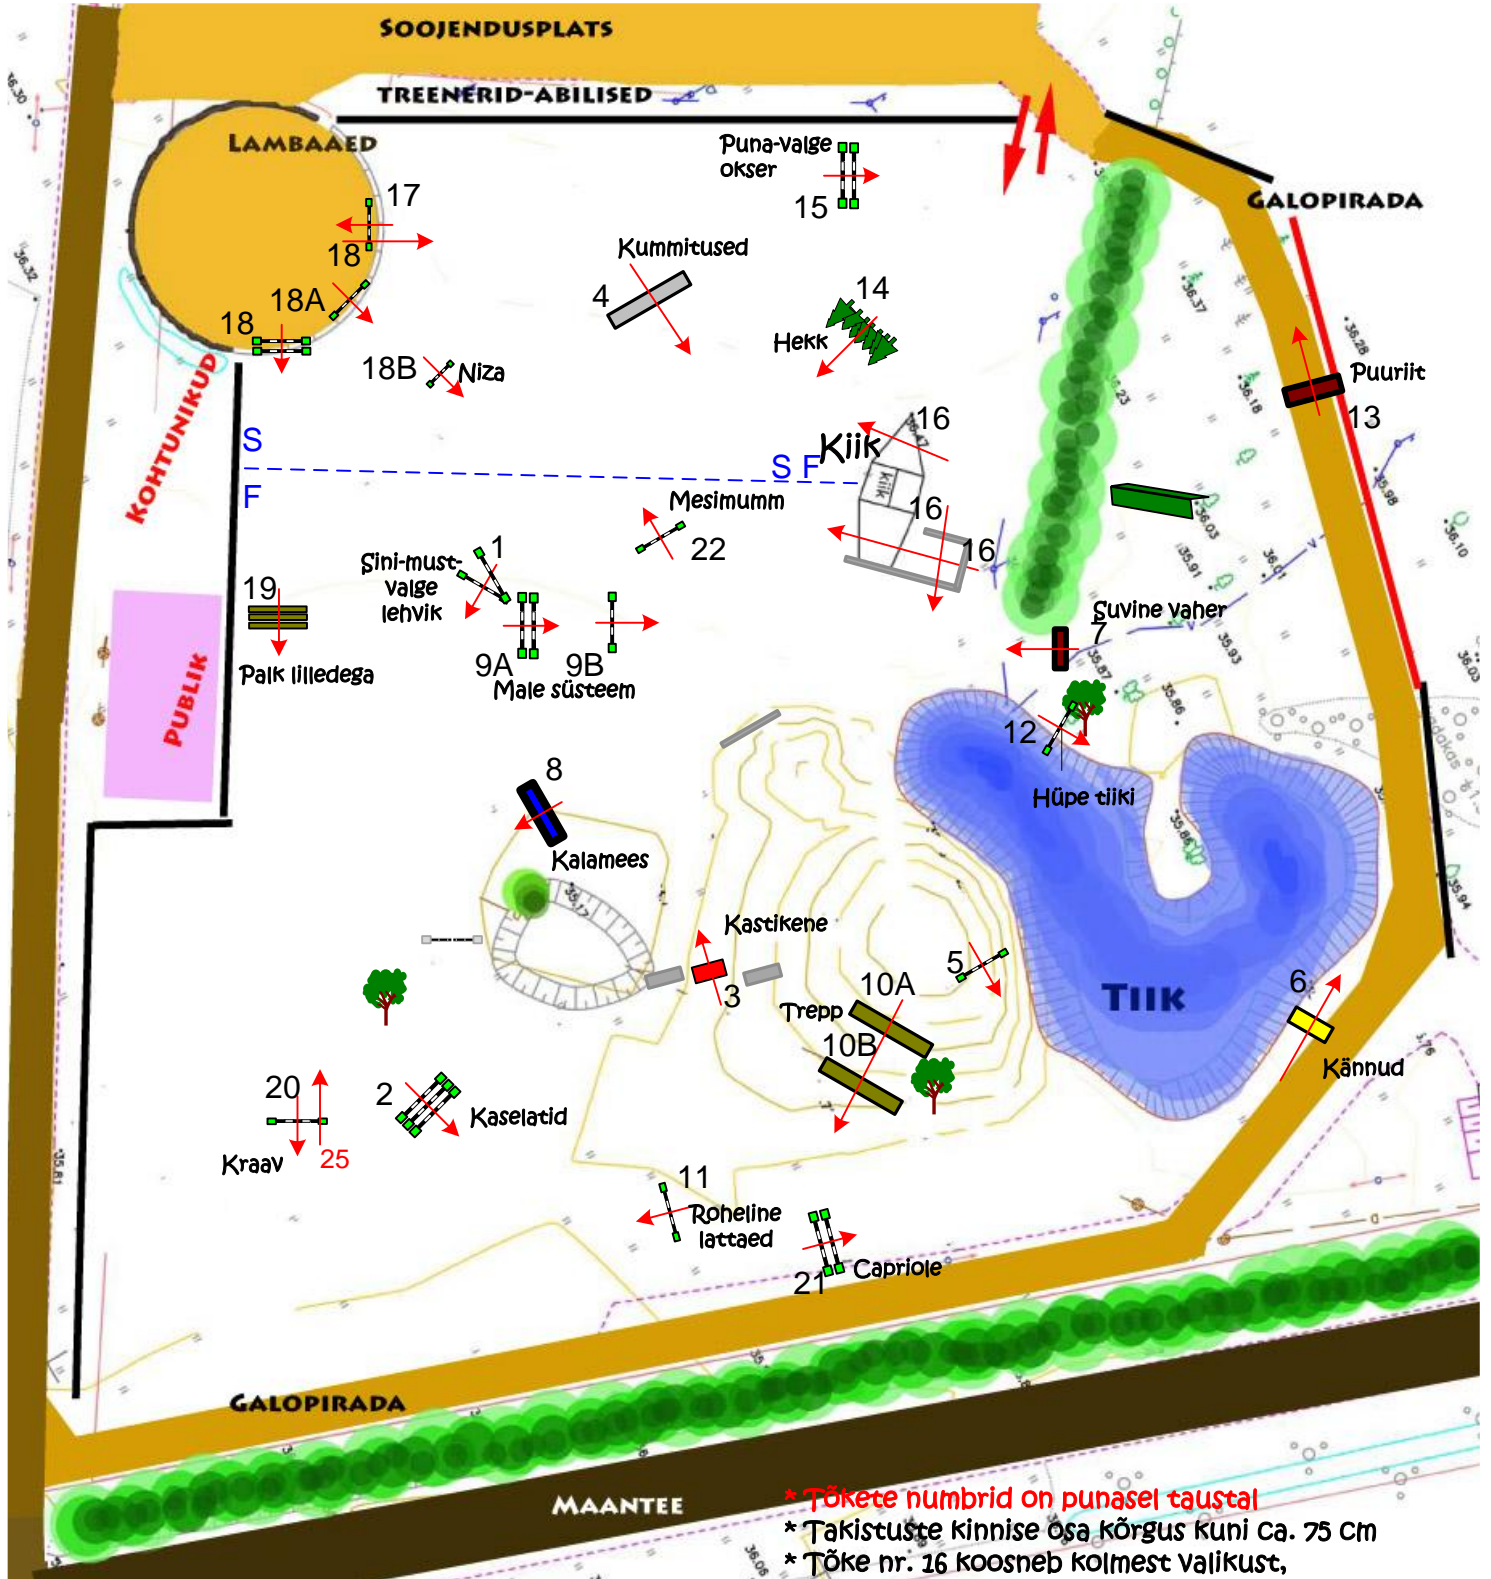

Obstacles: 22  
Efforts: 24  
Penalty sec: 0  
Closed combination: 0

Jump-off: 0  
Length: 0 m  
Time allowed: 0 sec  
Time limit: 0 sec

\* Tõkete numbrid on punasel taustal  
 \* Takistuste kinnise osa kõrgus kuni ca. 75 cm  
 \* Tõke nr. 16 koosneb kolmest valikust,  
 tõke nr. 18 koosneb samuti kolmest valikust.