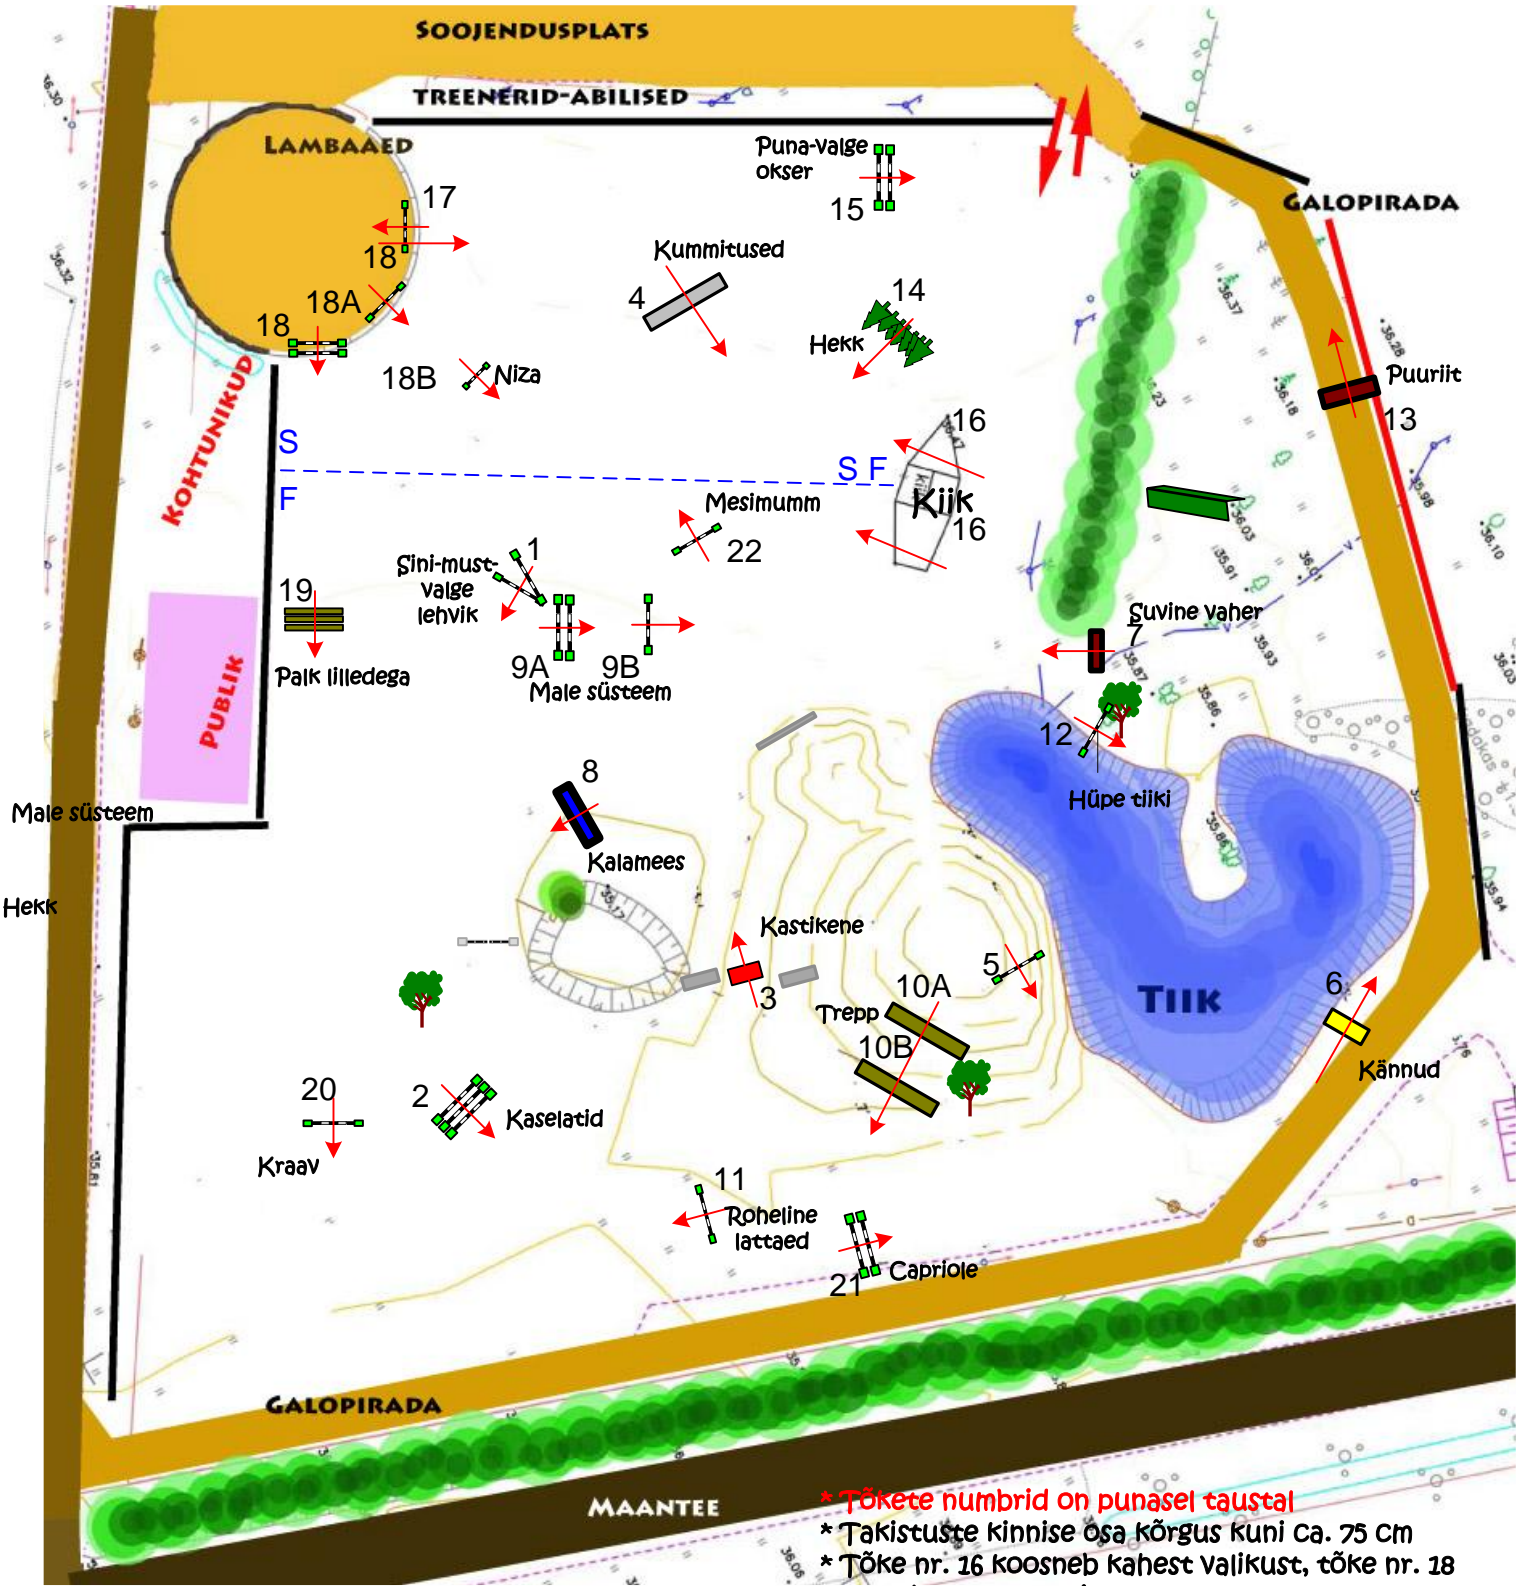

# Lagedi Derby 2014

Class No.: 1

Kiirus-puhtus  
Start: 14:00

80

13. juuli 2014. a.

Table: A  
National RG:  
FEI RG / Art. 238.2.1  
Height: 80 m

Speed: 350 m/min  
Length: 1254 m  
Time allowed: 215 sec  
Time limit: 430 sec

Obstacles: 22  
Efforts: 24  
Penalty sec: 0  
Closed combination: 0

Jump-off: 0  
Length: 0 m  
Time allowed: 0 sec  
Time limit: 0 sec

\* Tõkete numbrid on punasel taustal  
 \* Takistuste kinnise osa kõrgus kuni ca. 75 cm  
 \* Tõke nr. 16 koosneb kahest valikust, tõke nr. 18 koosneb kolmest valikust.

# Lagedi Derby 2014

Class No.: 2

Ümberhüpetele  
Start: 16:00

100

13. juuli 2014. a.

Table: A  
National RG:  
FEI RG / Art. 238.2.2  
Height: 100 m

Speed: 375 m/min  
Length: 1166 m  
Time allowed: 187 sec  
Time limit: 374 sec