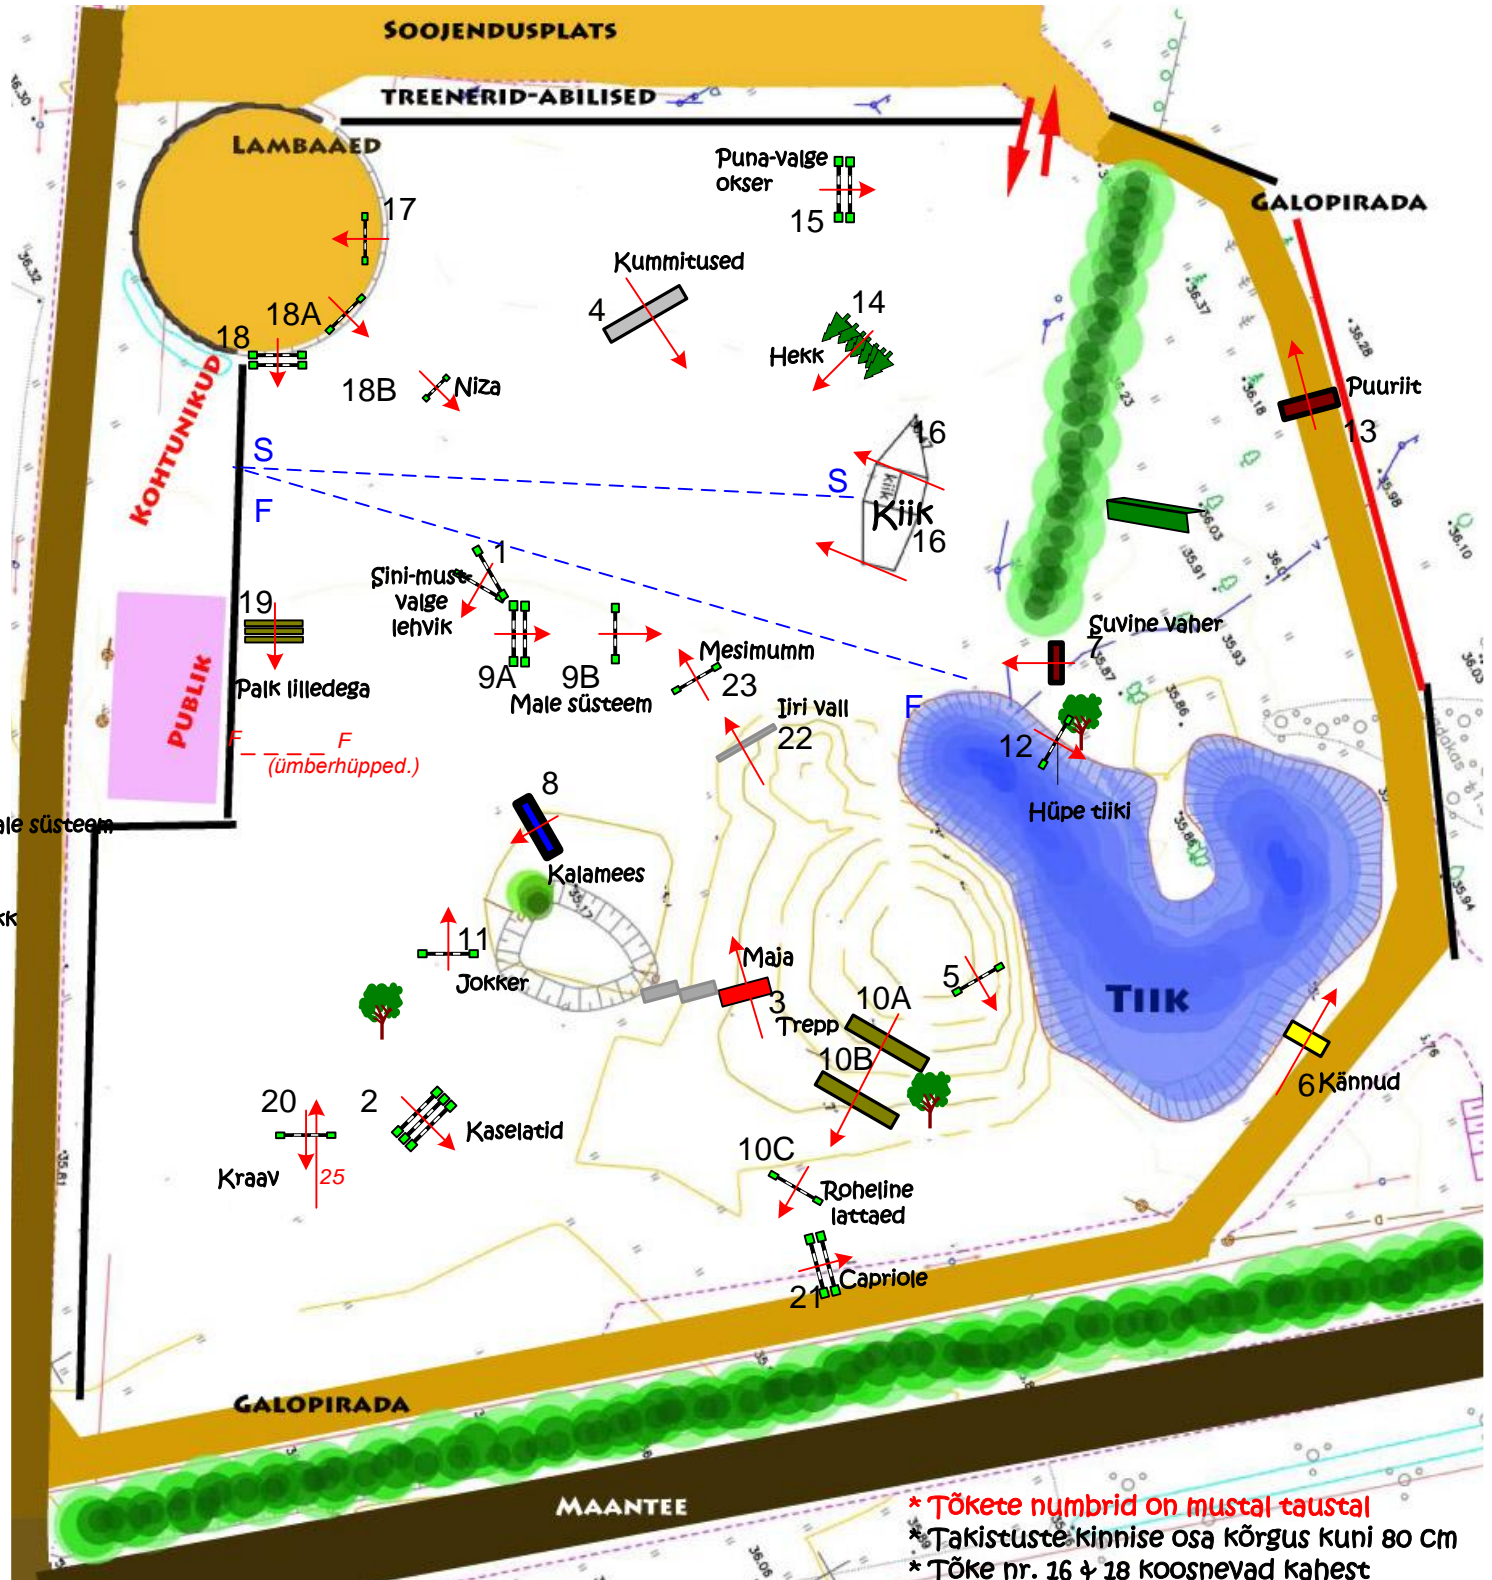

# Lagedi Derby 2014

Class No.: 2

Ümberhüpetele  
Start: 16:00

100

13. juuli 2014. a.

Table: A  
National RG:  
FEI RG / Art. 238.2.2  
Height: 100 m

Speed: 375 m/min  
Length: 1166 m  
Time allowed: 187 sec  
Time limit: 374 sec

Obstacles: 23  
Efforts: 26  
Penalty sec: 0  
Closed combination: 0

Jump-off: 0  
Length: m  
Time allowed: 0 sec  
Time limit: 0 sec

\* Tõkete numbrid on mustal taustal  
 \* Takistuste kinnise osa kõrgus kuni 80 cm  
 \* Tõke nr. 16 + 18 koosnevad kahest valikust